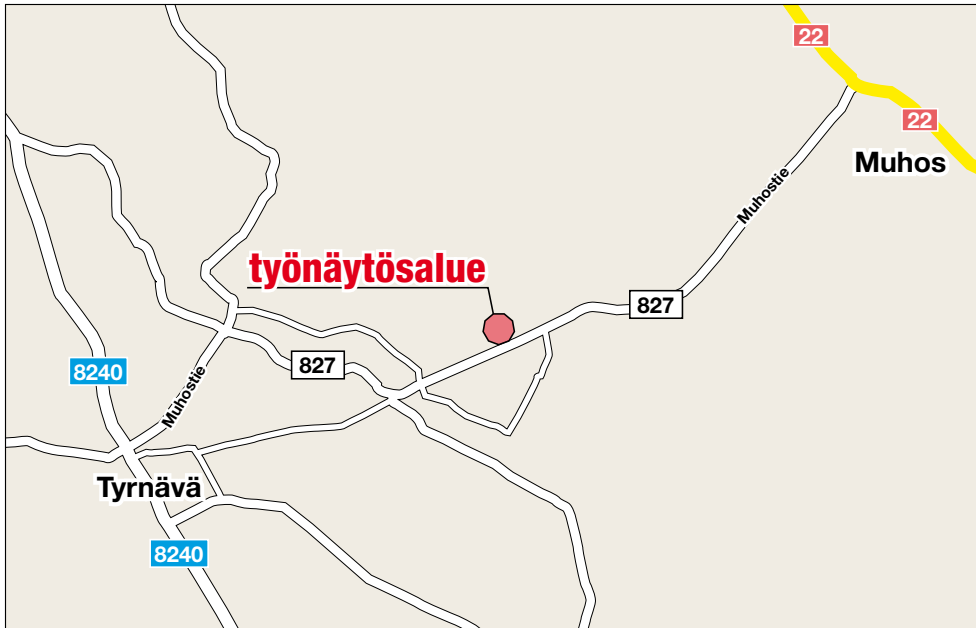

### **Lisävarusteita**

Autolev Advanced -ohjaamovaimennus

***Työnäytösalueen löydät osoitteesta:  
Muhostie 88, Tyrnävä (tienviitat risteyksessä uimaranta ja ampumarata)***