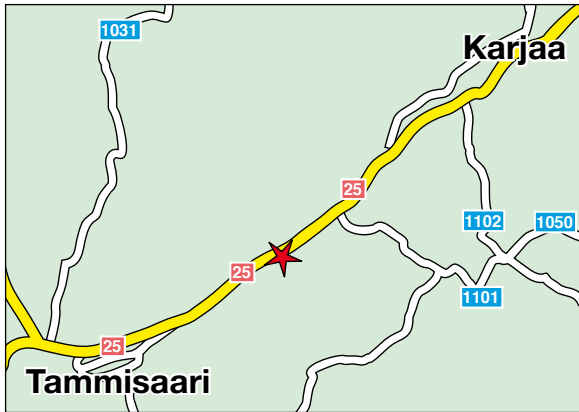

**Työnäytösalueen löydät
osoitteesta:
Västanbyнкуja 4,
Tammisaari**