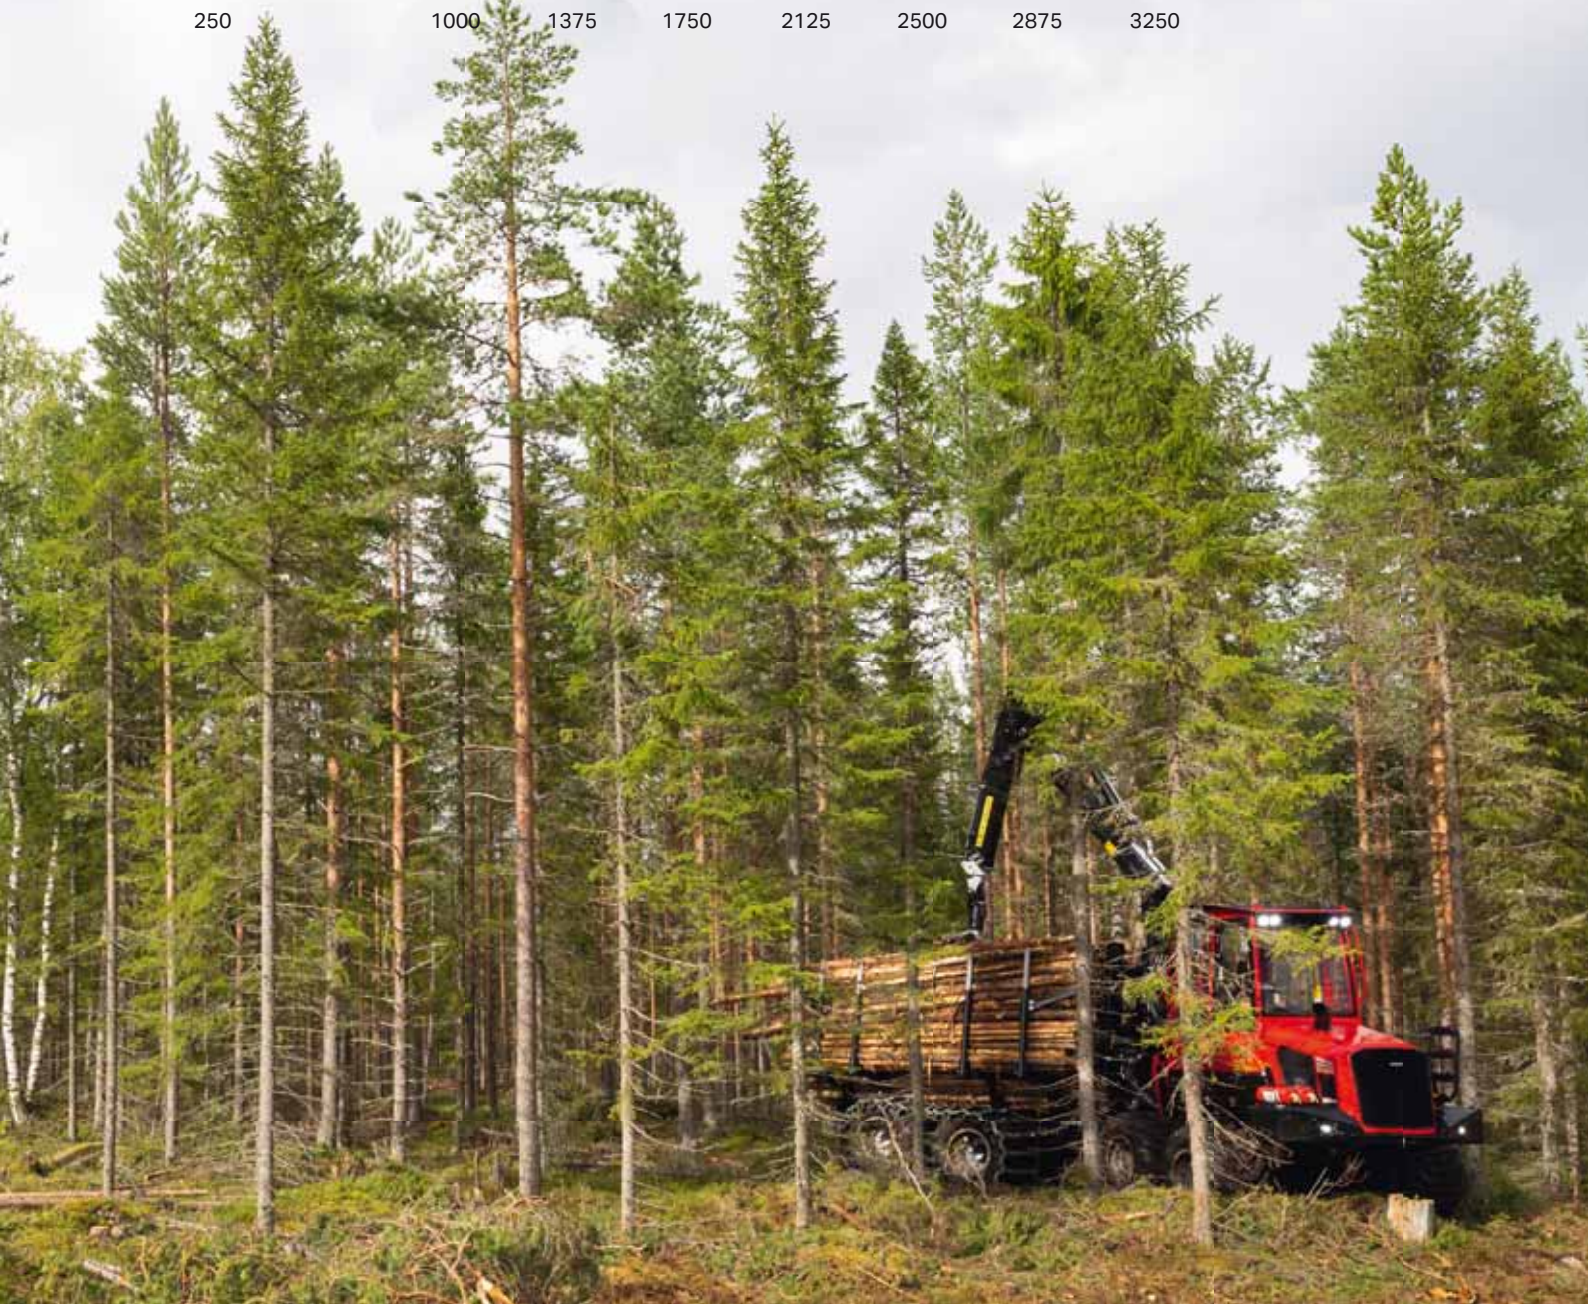

750

750 tunnin huoltoväli jättää
enemmän aikaa tuotantoon

MÄÄRÄAIKAISHUOLTO MÄÄRÄAIKAISHUOLTO MÄÄRÄAIKAISHUOLTO MÄÄRÄAIKAISHUOLTO

UUDEN KONEEN
ENSIHUOLTO

TARKASTUS

TARKASTUS

TARKASTUS

250

1000

1375

1750

2125

2500

2875

3250